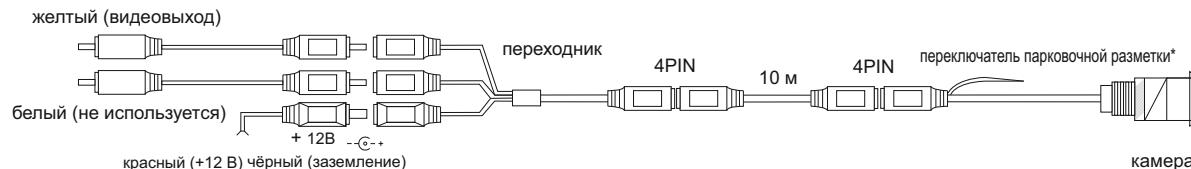

### Технические характеристики

Сенсор:	1/3 PC4089 CMOS
Разрешение матрицы:	976x592
Разрешение:	700 тв-линий
Система цветности:	NTSC
Мин. Освещённость:	0 Lux
ИК подсветка:	8 диодов
Угол обзора:	150° (по диагонали)
Класс защиты:	IP68
Питание:	12 В
Раб. Температура:	-20°C~+70°C
Микрофон:	Нет
Парковочная разметка:	Есть (Отключаемая)*